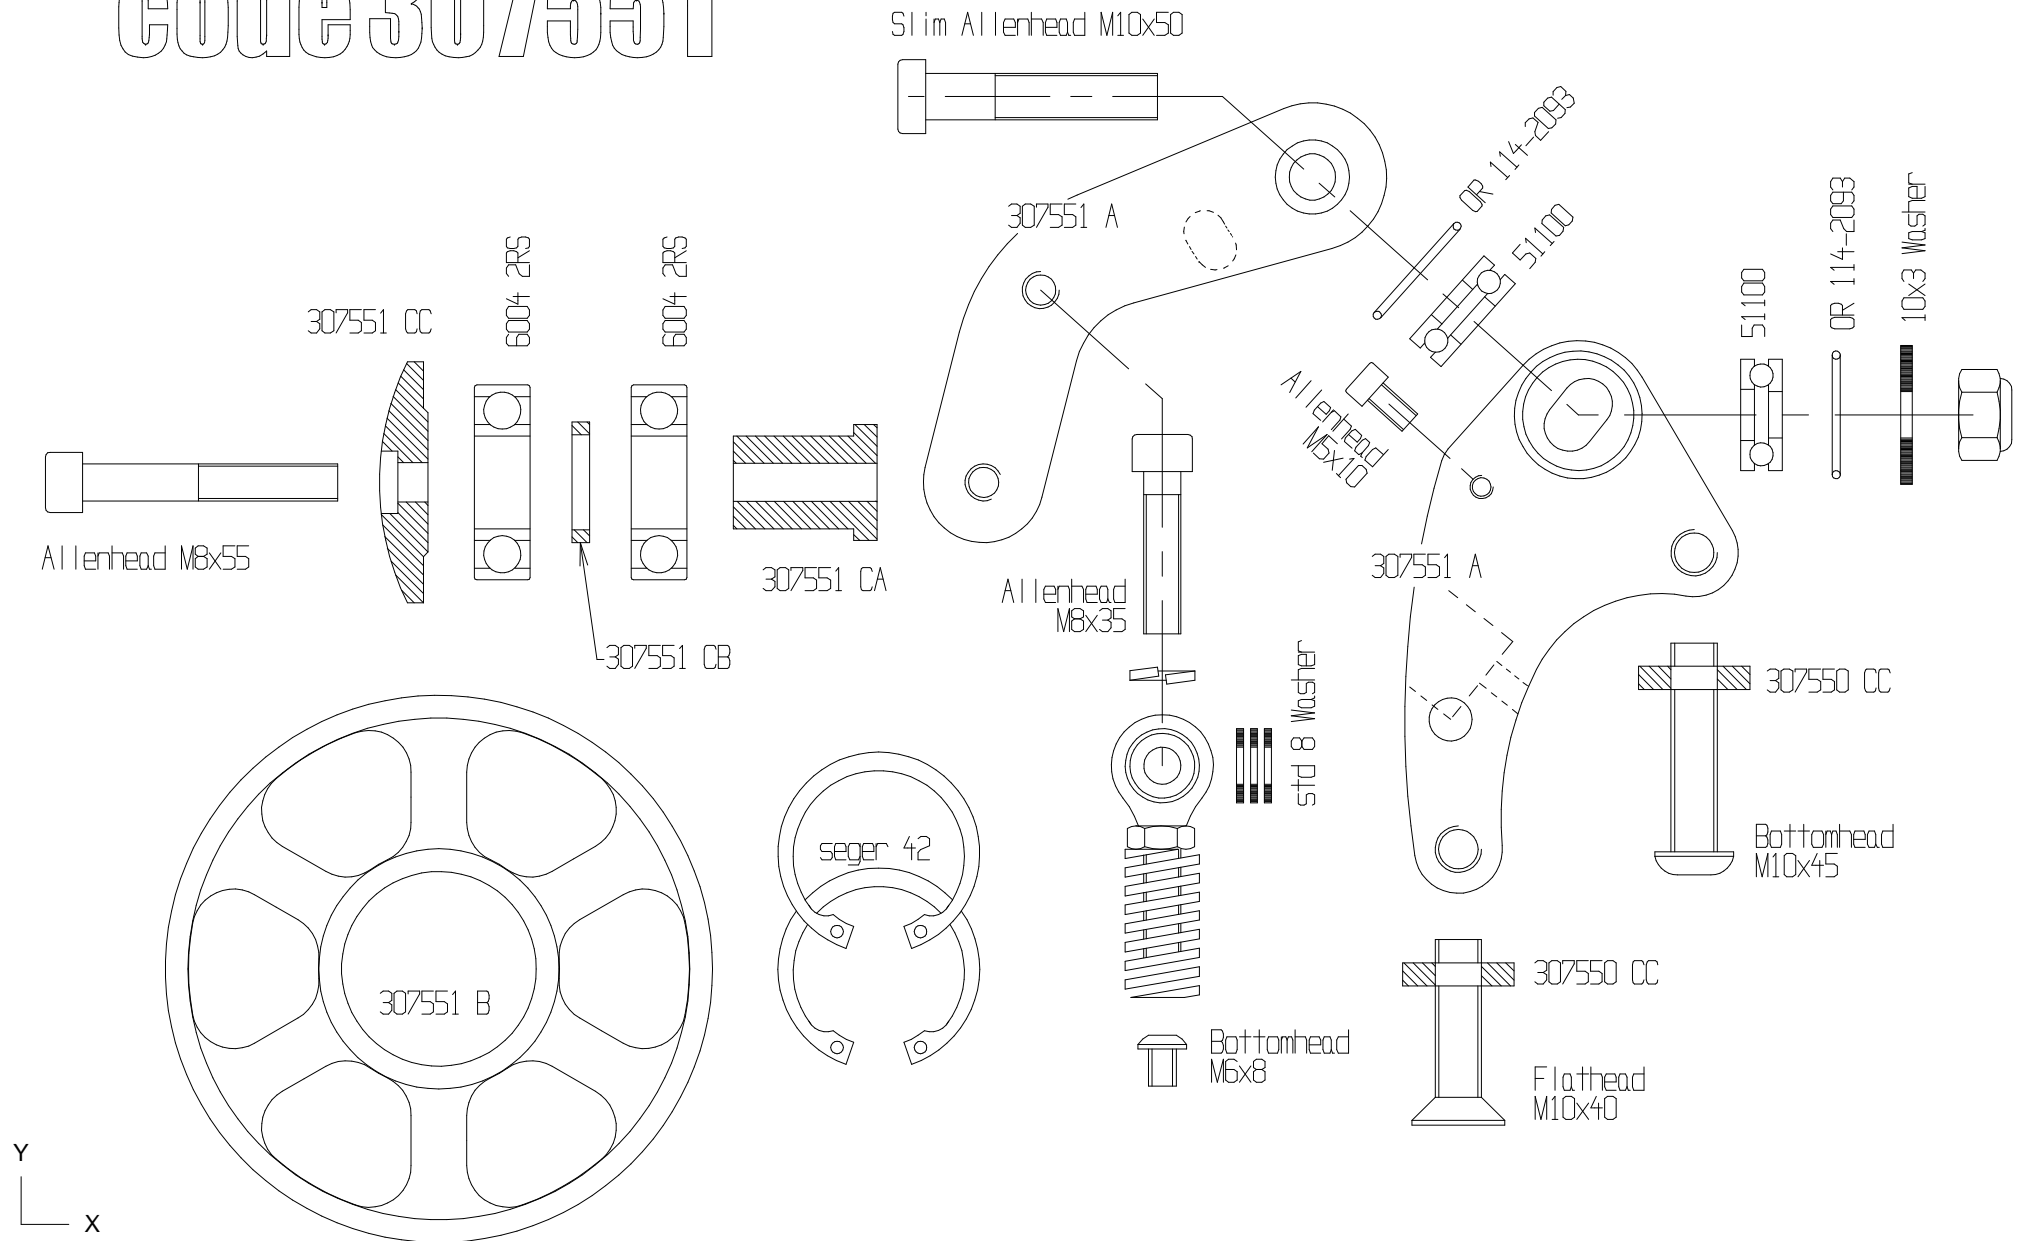

# Triumph Classic Belt Tensioner

## code 307551

Y  
x