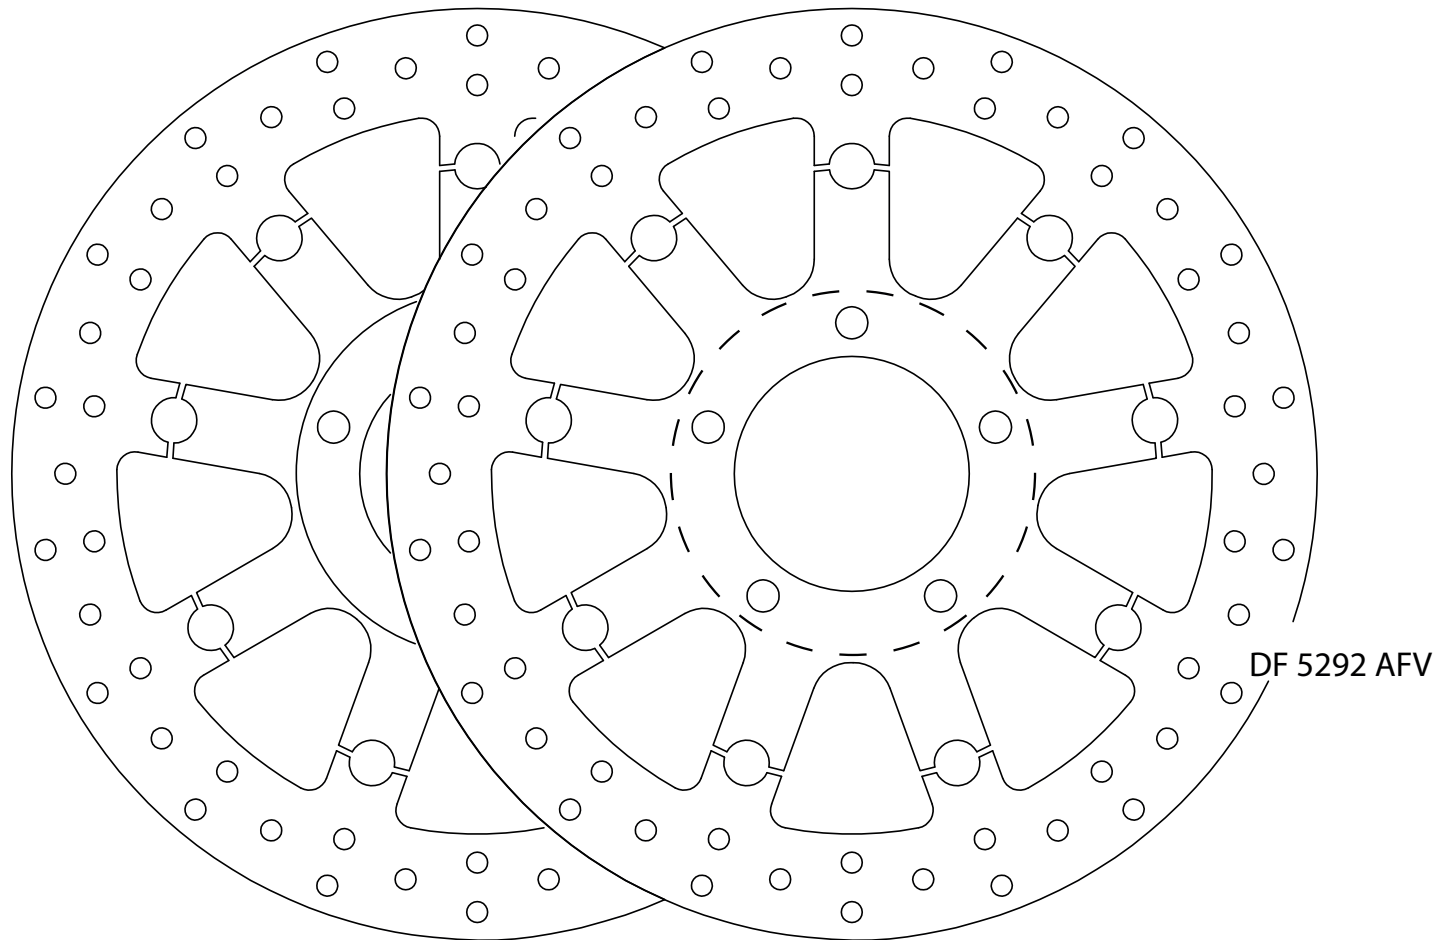

Triumph twin rotor - OEM alternative

Diam. 310mm

303830

303830LK

Tiger 800
Triumph Nissin Front

303830KK

Tiger 1200

303830MK

Thruxton R/RS/TFC
Bobber TFC
Tiger Explorer radial calipers

Brembo M4 - M50

303830NK

Speed Twin
Brembo P4/60