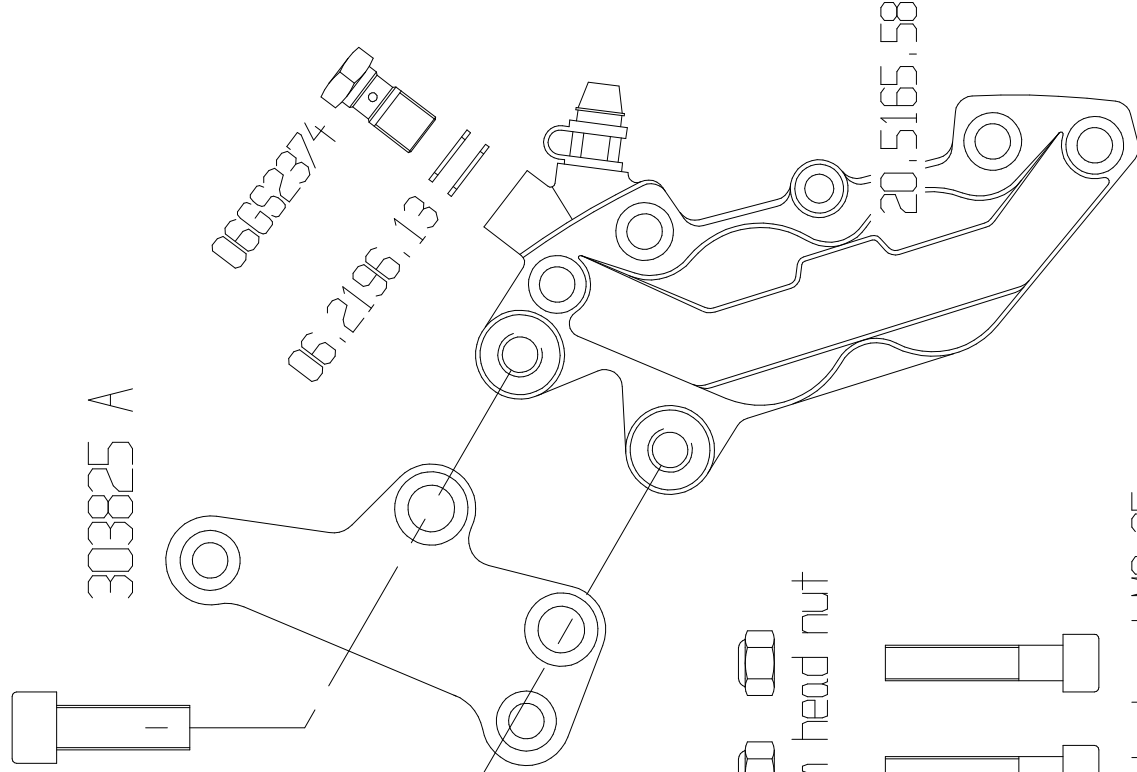

# Code 303819

Allerhead  
M10x30

303825 A

06GS2374

06.2196.13

slim head nut

Allerhead M8x35

20.5165.58