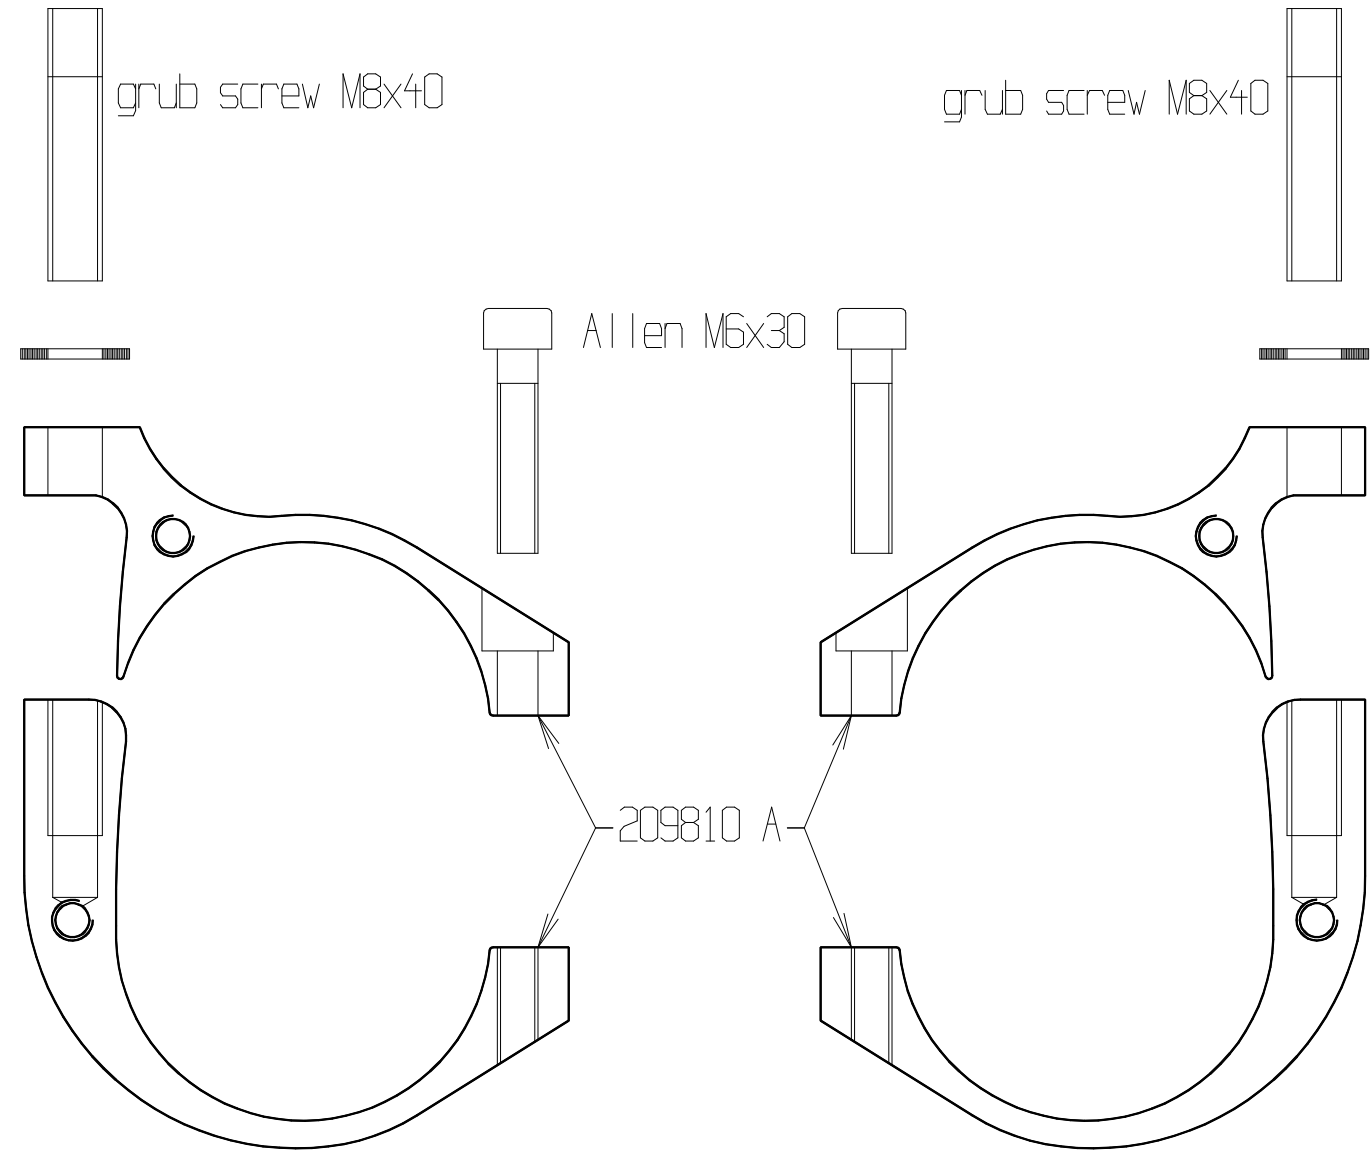

# Indicator Light 55mm. Brace

## code 209810

Y  
X