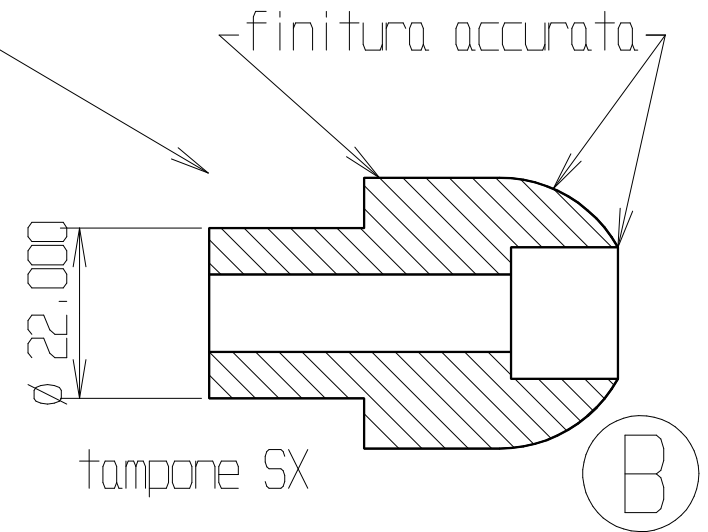

# Tamponi Anteriori XB& 1125 code 208502

lunghezza totale asso 236 mm.  
chiusura massima tamponi 233 mm.

fissare su una vite  
per 13 mm.