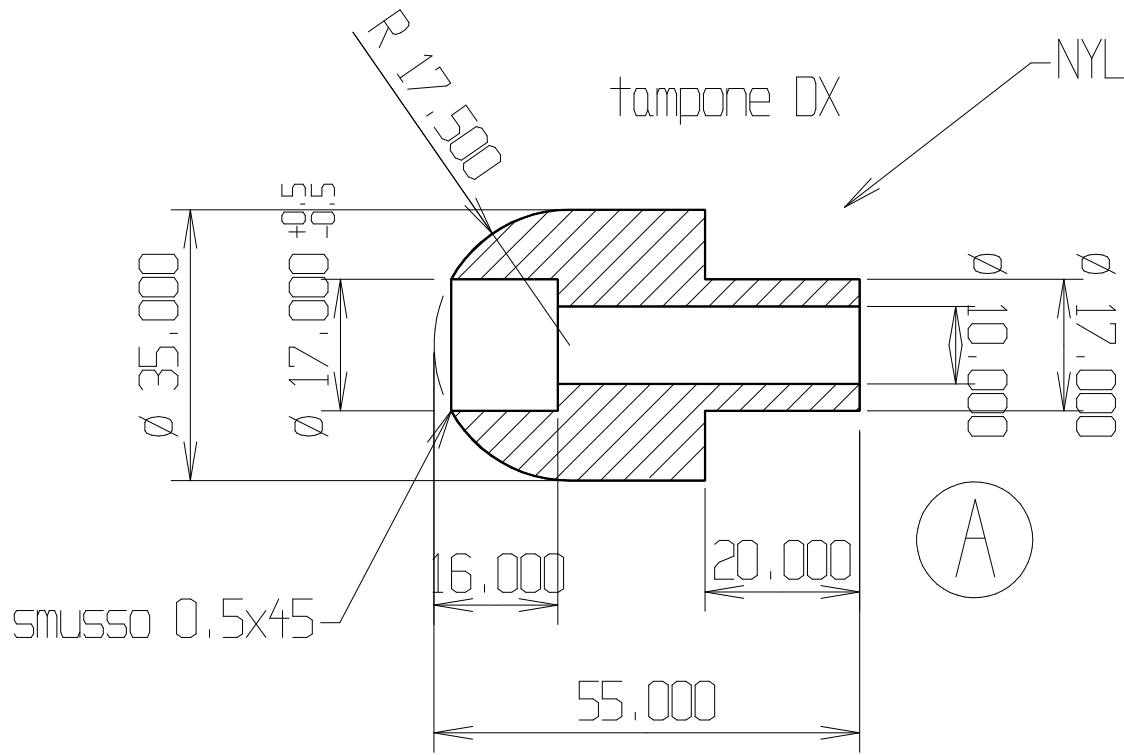

# Tamponi Anteriori XB& 1125 code 208502

lunghezza totale asso 236 mm.  
chiusura massima tamponi 233 mm.

fissare su una vite  
per 13 mm.