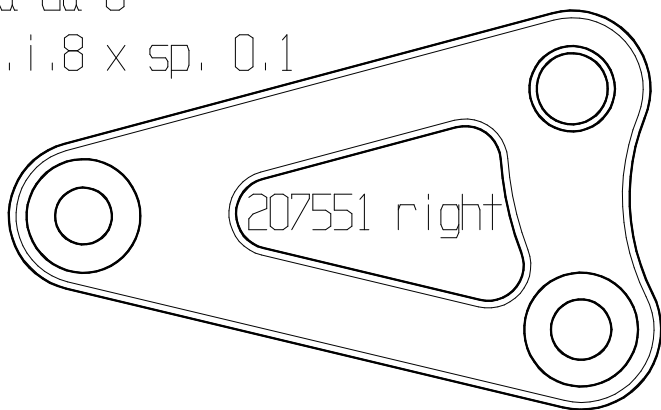

# XB Belt Tensioner

## 207550

n.2 rondelle da 10  
n.1 rondella da 8  
n.5 ralle d.i.8 x sp. 0.1

uniball M 8 maschio

dado ribassato M8

molla gialla  
sez. rettangolare 16x32

n.2 TPSCE M6x15  
anti-manomissione

207552

CB85  
1015

207553

spina  
elastica  $\varnothing$  3x20

TOCE M8x45

testa ribassata