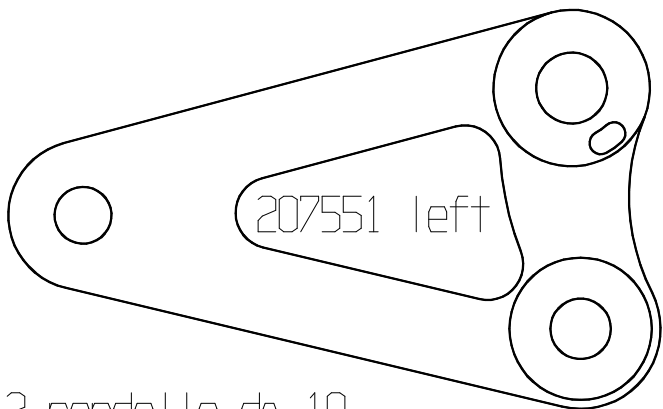

# XB Belt Tensioner

## 207550

n.2 rondelle da 10  
n.1 rondella da 8  
n.5 ralle d.i.8 x sp. 0.1

uniball M 8 maschio

dado ribassato M8

molla gialla  
sez. rettangolare 16x32

n.2 TPSCE M6x15  
anti-manomissione

207552

CB85  
1015

207553

spina  
elastica  $\varnothing$  3x20

TOCE M8x45

testa ribassata