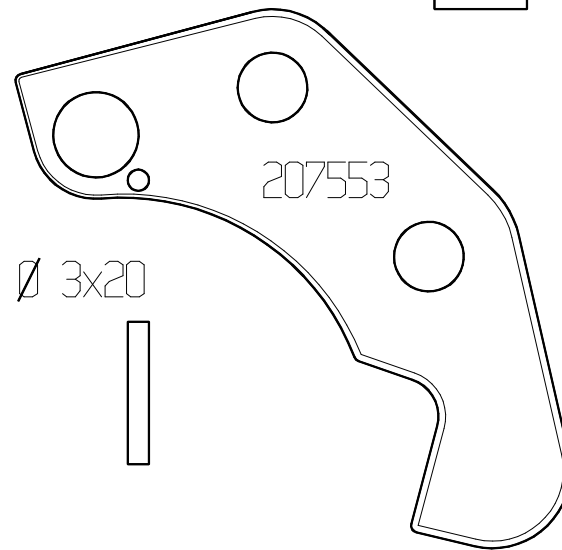

## 207550

n.2 rondelle da 10  
n.1 rondella da 8  
n.5 ralle d.i.8 x sp. 0.1

uniball M 8 maschio

dado ribassato M8

molla gialla  
sez. rettangolare 16x32

n.2 TPSCE M6x15  
anti-manomissione

207552

CB85  
1015

207553

spina  
elastica  $\varnothing$  3x20

TOCE M8x45

testa ribassata