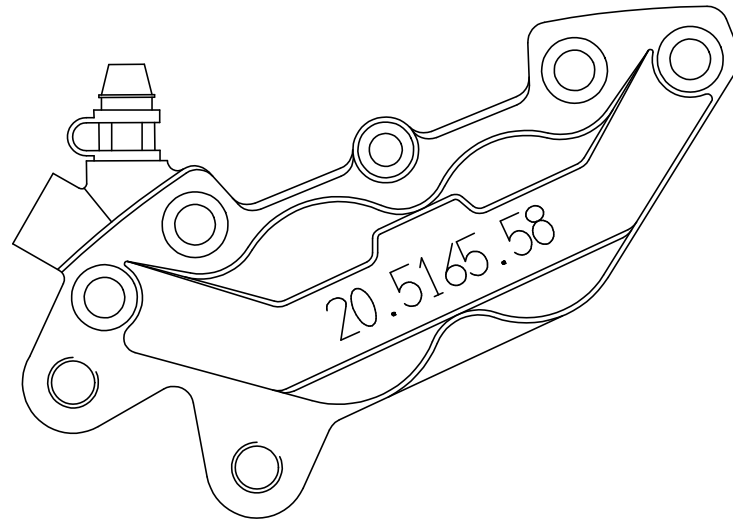

# XL Rear Up-grade Kit code 205705

Allenhead M6x25

205705 CD

Allenhead M10x20

260mm.

205705 F