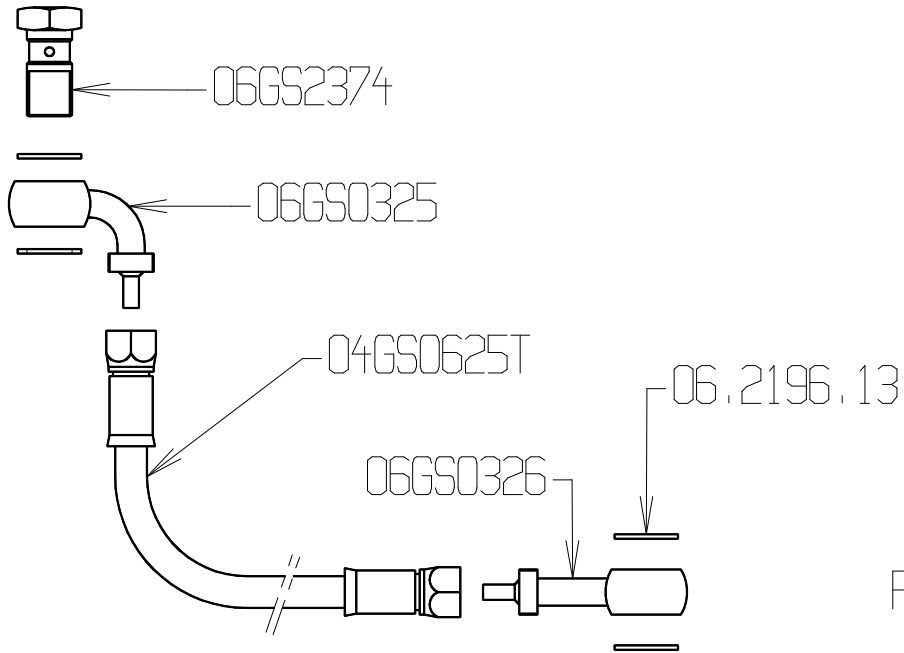

# XB 2Pot Caliper rear Brake kit

## code. 205600

205602 AB

Flathead M8x25

Flathead M8x30

Flathead M8x30

205601 AB

# Brembo 2Pot Caliper

## code. 20.5185.20

Y  
L  
x

Flathead M8x25