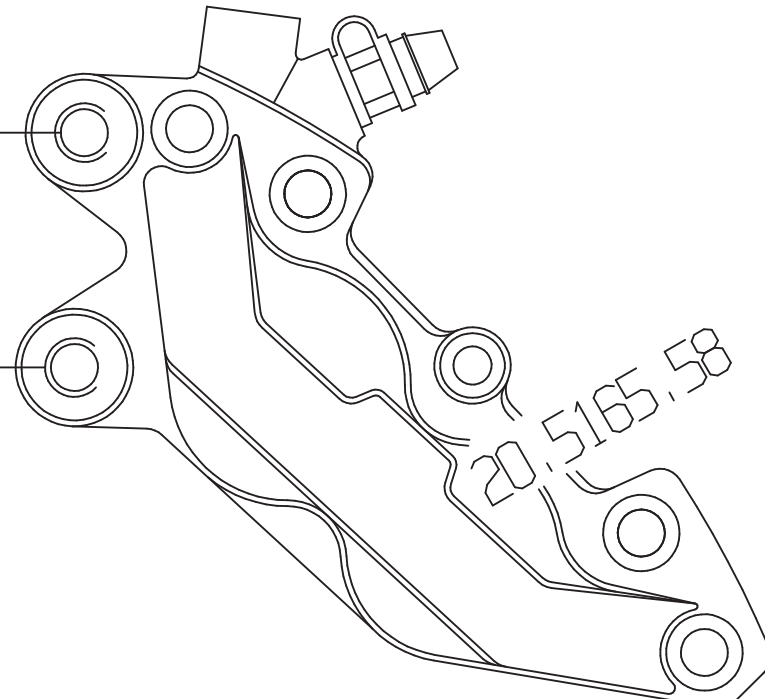

HD Brembo Up-Grade Kit

Rotor 292 mm code 203905

Buttonhead M10x35

Buttonhead
M10x25

Buttonhead M10x35

06GS2374

06.2196.13

203905 AB