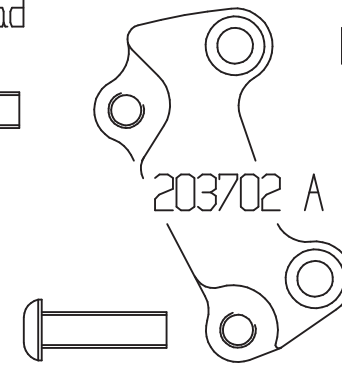

H-D XL 00-03 - Dyna 00-05 - Softail 00-14

320mm Up-Grade Kit 203702

Buttonhead
M10x35

Buttonhead
M10x35

Allen M10x80

Allen M10x30

203702AK

HD XL 00-03
HD Dyna 00-05
HD Softail 00-07

203702BK

HD Softail 08-14