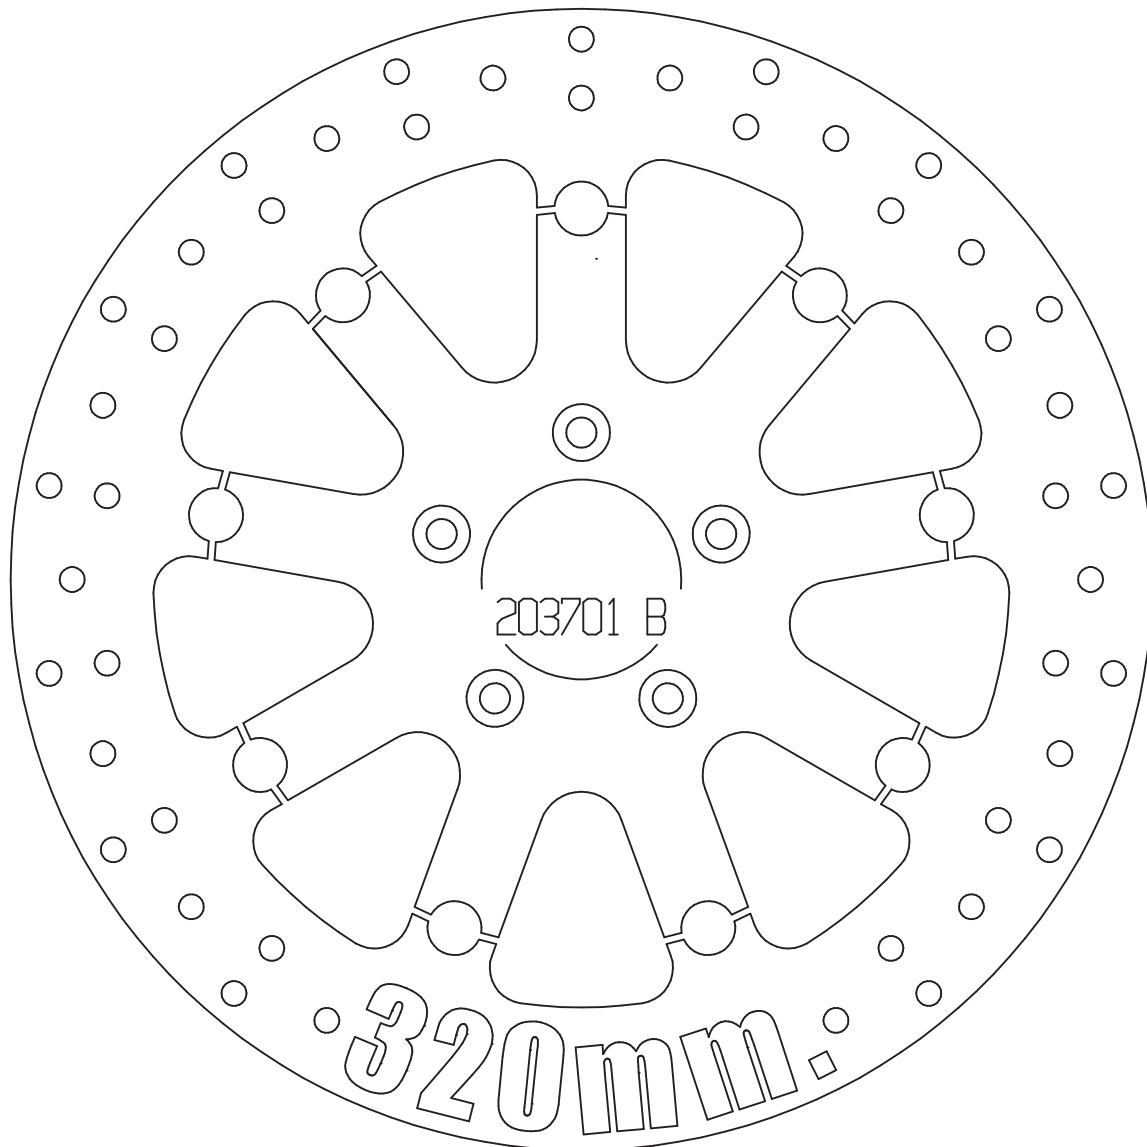

H-D XL 00-03 - Dyna 00-05 - Softail 00-14

320mm Up-Grade Kit 203702

Buttonhead
M10x35

Buttonhead
M10x35

Allen M10x80

Allen M10x30

203702AK

HD XL 00-03
HD Dyna 00-05
HD Softail 00-07

203702BK

HD Softail 08-14