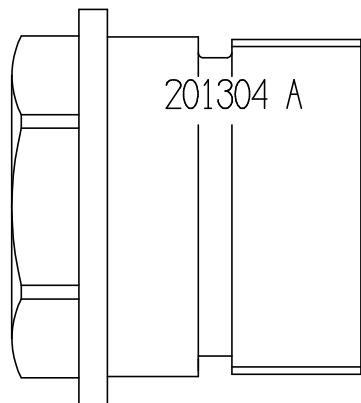

Harley Davidson 41.2mm Spring Preload Cup Code 201304

201304 C

201304 A

201304 B

O-ring 132-3125

O-ring 128-3087

201304 C

201304 A