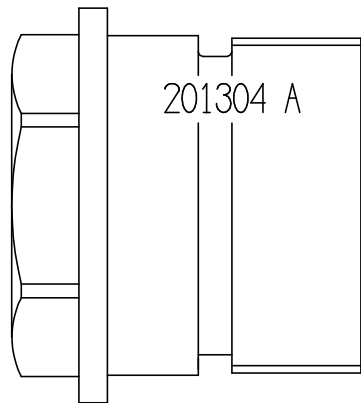

Harley Davidson 41.2mm Spring Preload Cup Code 201304

201304 C

201304 A

201304 B

O-ring 132-3125

O-ring 128-3087

201304 C

201304 A